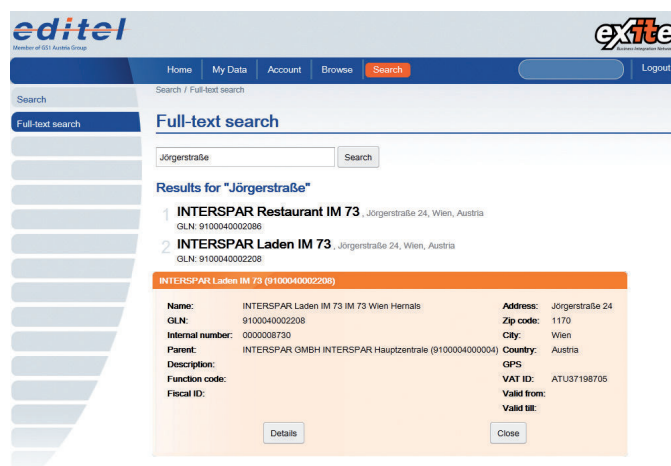

információkat, mint például a központjuk, raktáruk, vagy telephelyeik elérhetőségét. Így a beszállítók könnyedén rá tudnak keresni ezekre az adatokra, így biztosított, hogy az áru a megfelelő címre érkezzen be. Ezzel a szolgáltatással a címen kívül további információkra is rá lehet keresni: forgalmi adó azonosító szám, elérhetőség, hiányzó GLN, stb.

Beállítható, hogy a kereskedelmi vállalatok által aktualizált adatokról a felhasználó e-mail értesítést kapjon, illetve hogy a rendszerben csak a megváltozott információ jelenítődjön meg. A kereskedelmi vállalatok által rendszeresen frissített adatoknak köszönhetően biztosított, hogy a beszállítók mindig aktuális információkkal rendelkezzenek.

Bejelentkezés és keresés!

A bejelentkezés a helykereső szolgáltatásba az eXite® azonosítójával lehetséges a www.exite.at honlapon. Ezen kívül a <https://locations.exite.net> oldalon is elérhető ez a szolgáltatás. További információért kérjük keressen minket.