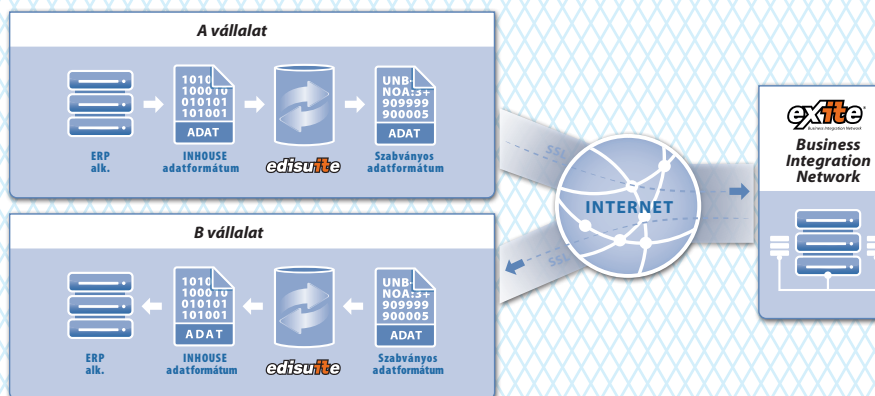

Rugalmasság az adatcserében

Az **edisulTe** kiemelkedő tulajdonsága a rugalmasság, mely egyaránt vonatkozik az Ön vállalata és üzleti partnerei igényeire, a kiterjedt ellenőrzési és irányítási lehetőségekre, valamint a további funkciókkal való bővíthetőségre. A moduláris felépítésének köszönhetően az **edisulTe** zökkenőmentesen beilleszthető a már meglévő IT infrastruktúrába.

Magasfokú folyamatautomatizálás

Az **edisulTe**-tal Ön az összes elektronikus üzleti folyamatát integrálhatja az ügyviteli rendszerébe, és az elektronikus adatcsere során magasfokú automatizálást érhet el. A szoftver minden létező adatcsere formátumot és ERP rendszert támogat.

Garantált biztonság és rendelkezésre állás

Az **edisulTe** integrált kapcsolatával az eXite® Business Integration Network garantálja a problémamentes, magasfokú hozzáférhetőséggel rendelkező, és biztonságos kommunikációt az ügyviteli rendszere és az üzleti partnerei között.

edisulite

Termékjellemzők

- → magasfokú automatizáltság az elektronikus adatcserében
- → maximális rugalmasság (valamennyi adatcsere formátum és ügyviteli rendszer támogatása)
- → elektronikus b2b folyamatok egyedi integrációja az ügyviteli rendszerbe
- → platformfüggetlenség
- → integrált kommunikáció az eXite® üzleti integrációs rendszerhez
- → moduláris felépítés
- → zökkenőmentes integráció a vállalati IT környezetbe
- → kiterjeszhetőség

az **edisulTe** egyszerűen és biztonságosan köti össze vállalatát üzleti partnereivel!

Elérhetőségeink

Értékesítés / ajánlatkérés

T +36 / 30 / 300 13 93
E sales@editel.hu

Ügyféltámogatás / tanácsadás

T +36 / 23 / 504 849
E support@editel.hu

További információért keresse fel honlapunkat a **www.editel.hu** címen!